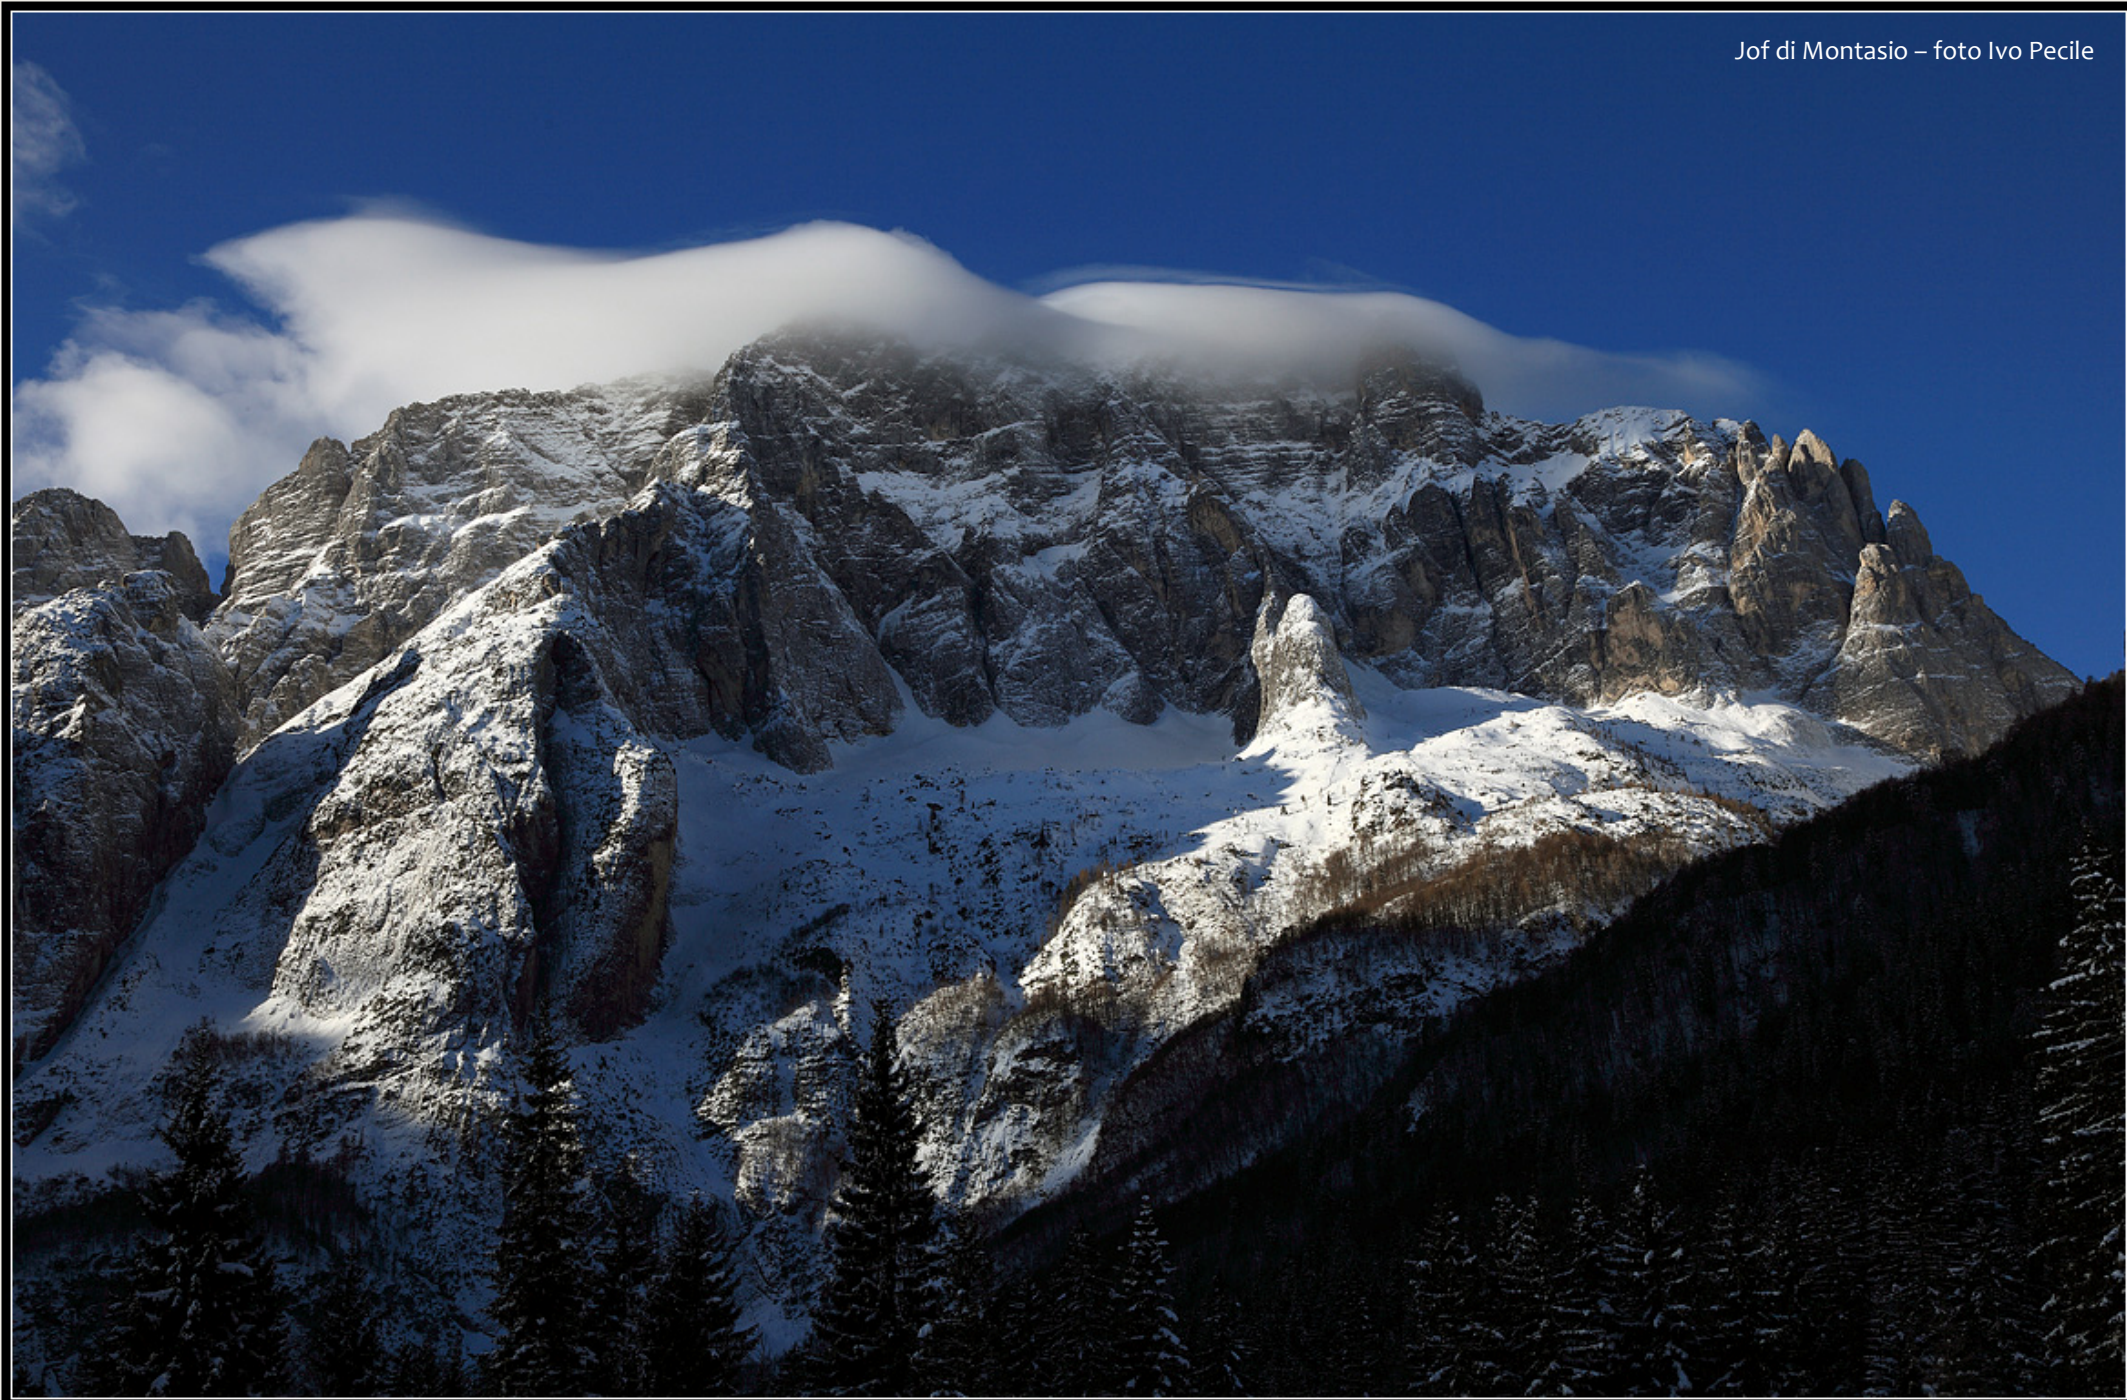

c a l e n d a r i o

2013

[www.sentierinatura.it](http://www.sentierinatura.it)

Stavoli in Val Resia – foto Ivo Pecile

1 2 3 4 5 6 7 8 9 10 11 12 13 14 15 16 17 18 19 20 21 22 23 24 25 26 27 28 29 30 31

marzo 2013

Rio Sclusons – foto Ivo Pecile

Creta di Timau – foto Ivo Pecile

Ultime Luci al Marinelli – foto Ivo Pecile

1 2 3 4 5 6 7 8 9 10 11 12 13 14 15 16 17 18 19 20 21 22 23 24 25 26 27 28 29 30 31

agosto2013

I Cjampani – foto Ivo Pecile

1 2 3 4 5 6 7 8 9 10 11 12 13 14 15 16 17 18 19 20 21 22 23 24 25 26 27 28 29 30

settembre 2013

Monte Tinisa – foto Ivo Pecile

1 2 3 4 5 6 7 8 9 10 11 12 13 14 15 16 17 18 19 20 21 22 23 24 25 26 27 28 29 30

novembre 2013

Monte Nero – foto Ivo Pecile

1 2 3 4 5 6 7 8 9 10 11 12 13 14 15 16 17 18 19 20 21 22 23 24 25 26 27 28 29 30 31

dicembre 2013